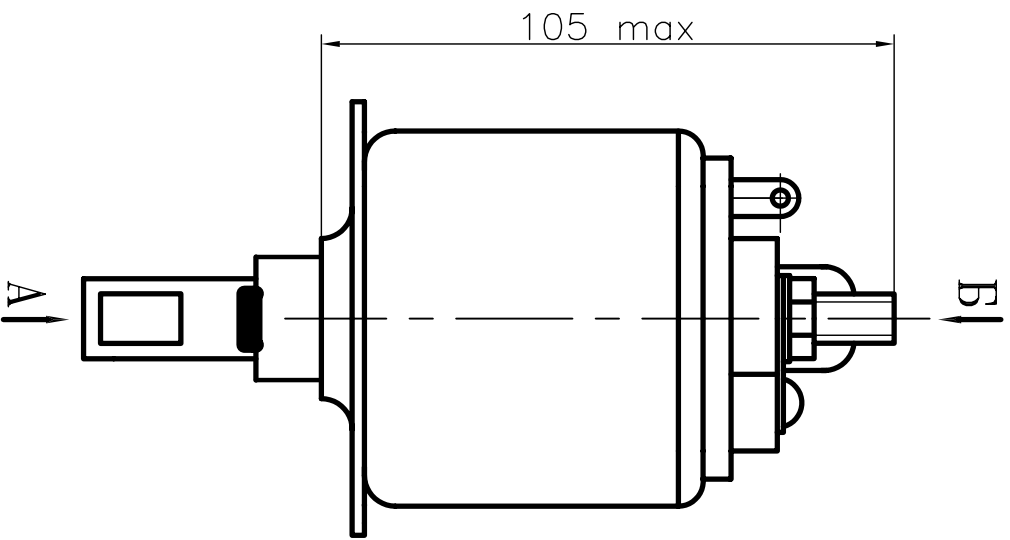

Реле электромагнитное 391.3708.800 ЕЖАИ.647000.001 ТУ
для стартеров 391.3708

Реле предназначено для двигателей легковых автомобилей ВАЗ 1111

ОСНОВНЫЕ ТЕХНИЧЕСКИЕ ДАННЫЕ

Напряжение питания, В
Напряжение включения, В
Режим работы
Исполнение
Средний ресурс, вкл
Масса, кг

– 12
– 9
– кратковременный
– пылебрызгозащитенное
– 20000
– 0,9