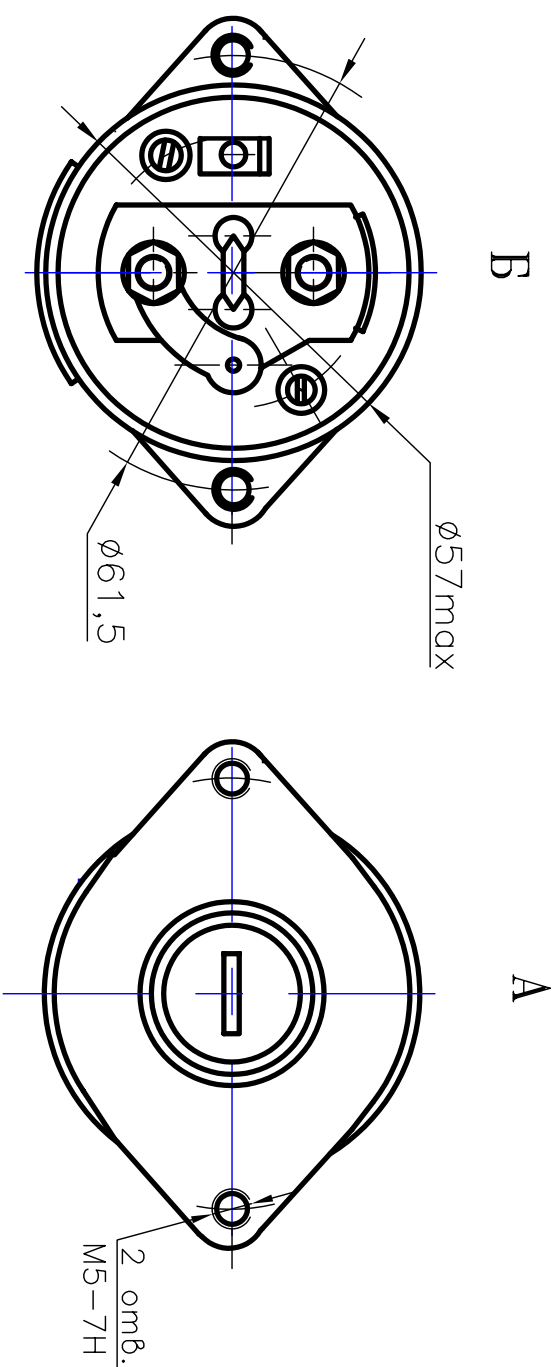

Реле электромагнитное 391.3708.800 ЕЖАИ.647000.001 ТУ
для стартеров 391.3708

Реле предназначено для двигателей легковых автомобилей ВАЗ 1111

ОСНОВНЫЕ ТЕХНИЧЕСКИЕ ДАННЫЕ

Напряжение питания, В
Напряжение включения, В
Режим работы
Исполнение
Средний ресурс, вкл
Масса, кг

– 12
– 9
– кратковременный
– пылебрызгозащитенное
– 20000
– 0,9